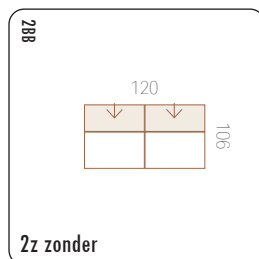

COLIMA'S ELEMENTS

Kies uit deze elementen en stel jouw favoriete bank samen

Banken

zitdiepte: 61 cm
zithoogte: 46 cm
totale hoogte: 78-98 cm

extra informatie

Losse elementen hoekbank

Hocker