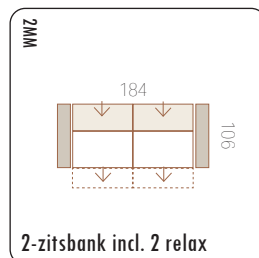

COLIMA'S ELEMENTS

Kies uit deze elementen en stel jouw favoriete bank samen

Banken

zitdiepte: 61 cm
zithoogte: 46 cm
totale hoogte: 78-98 cm

extra informatie

Losse elementen hoekbank

Hocker