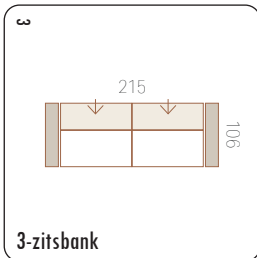

COLIMA'S ELEMENTS

Kies uit deze elementen en stel jouw favoriete bank samen

Banken

zitdiepte: 61 cm
zithoogte: 46 cm
totale hoogte: 78-98 cm

extra informatie

Losse elementen hoekbank

Hocker