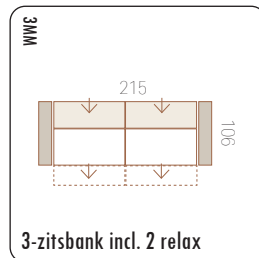

COLIMA'S ELEMENTS

Kies uit deze elementen en stel jouw favoriete bank samen

Banken

zitdiepte: 61 cm
zithoogte: 46 cm
totale hoogte: 78-98 cm

extra informatie

Losse elementen hoekbank

Hocker