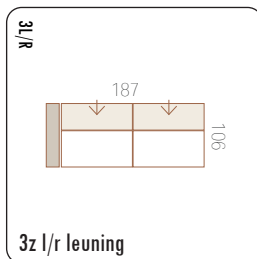

COLIMA'S ELEMENTS

Kies uit deze elementen en stel jouw favoriete bank samen

Banken

zitdiepte: 61 cm
zithoogte: 46 cm
totale hoogte: 78-98 cm

extra informatie

Losse elementen hoekbank

Hocker