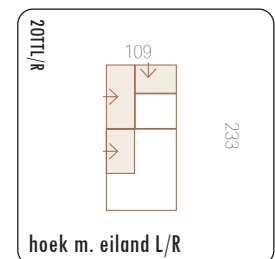

COLIMA'S ELEMENTS

Kies uit deze elementen en stel jouw favoriete bank samen

Banken

zitdiepte: 61 cm
zithoogte: 46 cm
totale hoogte: 78-98 cm

extra informatie

Losse elementen hoekbank

Hocker