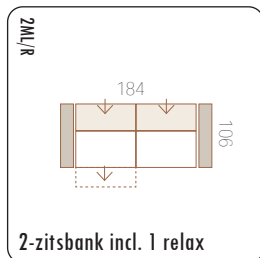

COLIMA'S ELEMENTS

Kies uit deze elementen en stel jouw favoriete bank samen

Banken

zitdiepte: 61 cm
zithoogte: 46 cm
totale hoogte: 78-98 cm

extra informatie

Losse elementen hoekbank

Hocker