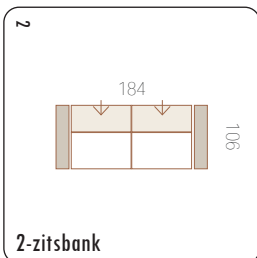

COLIMA'S ELEMENTS

Kies uit deze elementen en stel jouw favoriete bank samen

Banken

zitdiepte: 61 cm
zithoogte: 46 cm
totale hoogte: 78-98 cm

extra informatie

Losse elementen hoekbank

Hocker