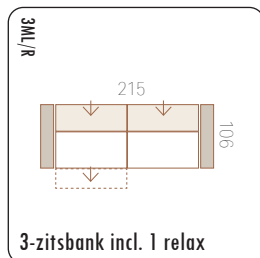

COLIMA'S ELEMENTS

Kies uit deze elementen en stel jouw favoriete bank samen

Banken

zitdiepte: 61 cm
zithoogte: 46 cm
totale hoogte: 78-98 cm

extra informatie

Losse elementen hoekbank

Hocker