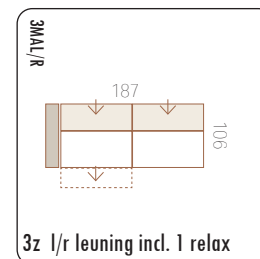

COLIMA'S ELEMENTS

Kies uit deze elementen en stel jouw favoriete bank samen

Banken

zitdiepte: 61 cm
zithoogte: 46 cm
totale hoogte: 78-98 cm

extra informatie

Losse elementen hoekbank

Hocker